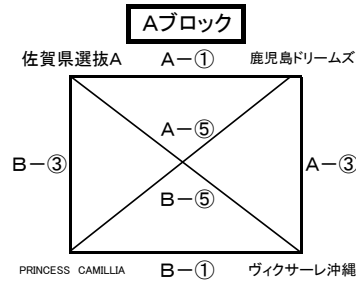

第24回 JFA 九州ガールズ・エイト(U-12)サッカー大会 組合せ表

会場 佐賀県総合運動場 球技場

11月30日(土) 4ブロック毎の総当たり戦

1. 組合せ

2. 試合時間及びコート

		Aコート	
①	10:00	佐賀県選抜A 2-5	鹿児島ドリームズ
②	11:00	NJSS 1-0	MELSA熊本
③	12:00	鹿児島ドリームズ 0-0	ヴィクサーレ沖縄
④	13:00	MELSA熊本 0-0	FC Balompie
⑤	14:00	佐賀県選抜A 0-1	ヴィクサーレ沖縄
⑥	15:00	NJSS 1-1	FC Balompie

	Bコート	
	ヴィクサーレ沖縄 1-1	PRINCESS CAMELLIA
	FC Balompie 6-1	速杵国東女子
	佐賀県選抜A 1-3	PRINCESS CAMELLIA
	NJSS 8-0	速杵国東女子
	鹿児島ドリームズ 3-1	PRINCESS CAMELLIA
	MELSA熊本 2-4	速杵国東女子

	Cコート	
	LFCプラスワン 5-2	広川フラワーズ
	スカラブ大分 9-0	佐賀県選抜B
	広川フラワーズ 0-6	熊本ユナイテッド
	佐賀県選抜B 1-12	FCセレジェイラ
	LFCプラスワン 3-2	熊本ユナイテッド
	スカラブ大分 0-1	FCセレジェイラ

	Dコート	
	熊本ユナイテッド 2-1	長崎U-12
	FCセレジェイラ 2-2	FCなんぶ
	LFCプラスワン 0-1	長崎U-12
	スカラブ大分 1-0	FCなんぶ
	広川フラワーズ 0-7	長崎U-12
	佐賀県選抜B 0-11	FCなんぶ

3. 試合結果

Aブロック	佐賀県選抜A	ヴィクサーレ沖縄	鹿児島ドリームズ	PRINCESS CAMELLIA	勝	分	負	得点	失点	勝点	順位
佐賀県選抜A	-	×0-1	×2-5	×1-3	0	0	3	3	9	0	4
ヴィクサーレ沖縄	○1-0	-	△0-0	△1-1	1	2	0	2	1	5	2
鹿児島ドリームズ	○5-2	△0-0	-	○3-1	2	1	0	8	3	7	1
PRINCESS CAMELLIA	○3-1	△1-1	×1-3	-	1	1	1	5	5	4	3

Cブロック	LFCプラスワン	熊本ユナイテッド	広川フラワーズ	長崎U-12	勝	分	負	得点	失点	勝点	順位
LFCプラスワン	-	○3-2	○5-2	×0-1	2	0	1	8	5	6	3
熊本ユナイテッド	×2-3	-	○6-0	○2-1	2	0	1	10	4	6	2
広川フラワーズ	×2-5	×0-6	-	×0-7	0	0	3	2	18	0	4
長崎U-12	○1-0	×1-2	○7-0	-	2	0	1	9	2	6	1

Bブロック	NJSS	FC Balompie	MELSA熊本	速杵国東女子	勝	分	負	得点	失点	勝点	順位
NJSS	-	△1-1	○1-0	○8-0	2	1	0	10	1	7	1
FC Balompie	△1-1	-	△0-0	○6-1	1	2	0	7	2	5	2
MELSA熊本	×0-1	△0-0	-	×2-4	0	1	2	2	5	1	4
速杵国東女子	×0-8	×1-6	○4-2	-	1	0	2	5	16	3	3

Dブロック	スカラブ大分	FCセレジェイラ	佐賀県選抜B	FCなんぶ	勝	分	負	得点	失点	勝点	順位
スカラブ大分	-	×0-1	○9-0	○1-0	2	0	1	10	1	6	2
FCセレジェイラ	○1-0	-	○12-1	△2-2	2	1	0	15	3	7	1
佐賀県選抜B	×0-9	×1-12	-	×0-11	0	0	3	1	32	0	4
FCなんぶ	×0-1	△2-2	○11-0	-	1	1	1	13	3	4	3