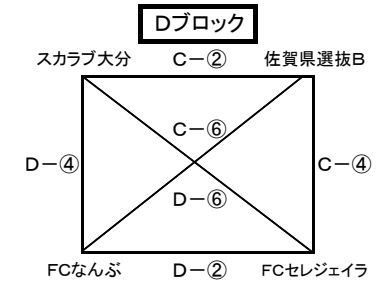

第24回 JFA 九州ガールズ・エイト(U-12)サッカー大会 組合せ表

会場 佐賀県総合運動場 球技場

11月30日(土) 4ブロック毎の総当たり戦

1. 組合せ

2. 試合時間及びコート

		Aコート	
①	10:00	佐賀県選抜A 2-5	鹿児島ドリームズ
②	11:00	NJSS 1-0	MELSA熊本
③	12:00	鹿児島ドリームズ 0-0	ヴィクサーレ沖縄
④	13:00	MELSA熊本 0-0	FC Balompie
⑤	14:00	佐賀県選抜A 0-1	ヴィクサーレ沖縄
⑥	15:00	NJSS 1-1	FC Balompie

	Bコート	
	ヴィクサーレ沖縄 1-1	PRINCESS CAMELLIA
	FC Balompie 6-1	速杵国東女子
	佐賀県選抜A 1-3	PRINCESS CAMELLIA
	NJSS 8-0	速杵国東女子
	鹿児島ドリームズ 3-1	PRINCESS CAMELLIA
	MELSA熊本 2-4	速杵国東女子

	Cコート	
	LFCプラスワン 5-2	広川フラワーズ
	スカラブ大分 9-0	佐賀県選抜B
	広川フラワーズ 0-6	熊本ユナイテッド
	佐賀県選抜B 1-12	FCセレジェイラ
	LFCプラスワン 3-2	熊本ユナイテッド
	スカラブ大分 0-1	FCセレジェイラ

	Dコート	
	熊本ユナイテッド 2-1	長崎U-12
	FCセレジェイラ 2-2	FCなんぶ
	LFCプラスワン 0-1	長崎U-12
	スカラブ大分 1-0	FCなんぶ
	広川フラワーズ 0-7	長崎U-12
	佐賀県選抜B 0-11	FCなんぶ

3. 試合結果

Aブロック	佐賀県選抜A	ヴィクサーレ沖縄	鹿児島ドリームズ	PRINCESS CAMELLIA	勝	分	負	得点	失点	勝点	順位
佐賀県選抜A	-	×0-1	×2-5	×1-3	0	0	3	3	9	0	4
ヴィクサーレ沖縄	○1-0	-	△0-0	△1-1	1	2	0	2	1	5	2
鹿児島ドリームズ	○5-2	△0-0	-	○3-1	2	1	0	8	3	7	1
PRINCESS CAMELLIA	○3-1	△1-1	×1-3	-	1	1	1	5	5	4	3

Cブロック	LFCプラスワン	熊本ユナイテッド	広川フラワーズ	長崎U-12	勝	分	負	得点	失点	勝点	順位
LFCプラスワン	-	○3-2	○5-2	×0-1	2	0	1	8	5	6	3
熊本ユナイテッド	×2-3	-	○6-0	○2-1	2	0	1	10	4	6	2
広川フラワーズ	×2-5	×0-6	-	×0-7	0	0	3	2	18	0	4
長崎U-12	○1-0	×1-2	○7-0	-	2	0	1	9	2	6	1

Bブロック	NJSS	FC Balompie	MELSA熊本	速杵国東女子	勝	分	負	得点	失点	勝点	順位
NJSS	-	△1-1	○1-0	○8-0	2	1	0	10	1	7	1
FC Balompie	△1-1	-	△0-0	○6-1	1	2	0	7	2	5	2
MELSA熊本	×0-1	△0-0	-	×2-4	0	1	2	2	5	1	4
速杵国東女子	×0-8	×1-6	○4-2	-	1	0	2	5	16	3	3

Dブロック	スカラブ大分	FCセレジェイラ	佐賀県選抜B	FCなんぶ	勝	分	負	得点	失点	勝点	順位
スカラブ大分	-	×0-1	○9-0	○1-0	2	0	1	10	1	6	2
FCセレジェイラ	○1-0	-	○12-1	△2-2	2	1	0	15	3	7	1
佐賀県選抜B	×0-9	×1-12	-	×0-11	0	0	3	1	32	0	4
FCなんぶ	×0-1	△2-2	○11-0	-	1	1	1	13	3	4	3