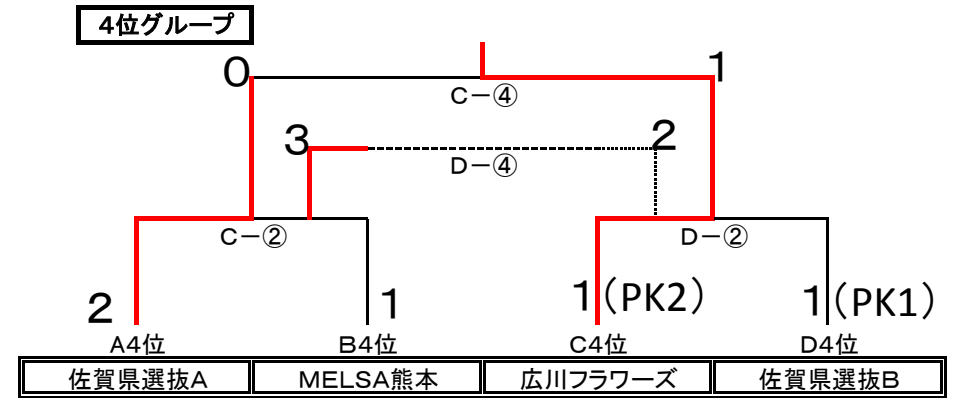

12月1日(日) 各ブロック順位毎のトーナメント戦

1. 組合せ

5

2. 試合時間及びコート

	Aコート
① 9:30	鹿児島ドリームズ - NJSS
② 10:30	ヴィクサーレ沖縄 - FC Balompie
③ 11:30	A①勝者 - B①勝者
④ 12:30	A②勝者 - B②勝者

	Bコート
	長崎U-12 - FCセレジェイラ
	熊本ユナイテッド - スカラブ大分
	A①敗者 - B①敗者
	A②敗者 - B②敗者

	Cコート
	PRINCESS CAMELLIA - 速杵国東女子
	佐賀県選抜A - MELSA熊本
	C①勝者 - D①勝者
	C②勝者 - D②勝者

	Dコート
	LFCプラスワン - FCなんぶ
	広川フラワーズ - 佐賀県選抜B
	C①敗者 - D①敗者
	C②敗者 - D②敗者