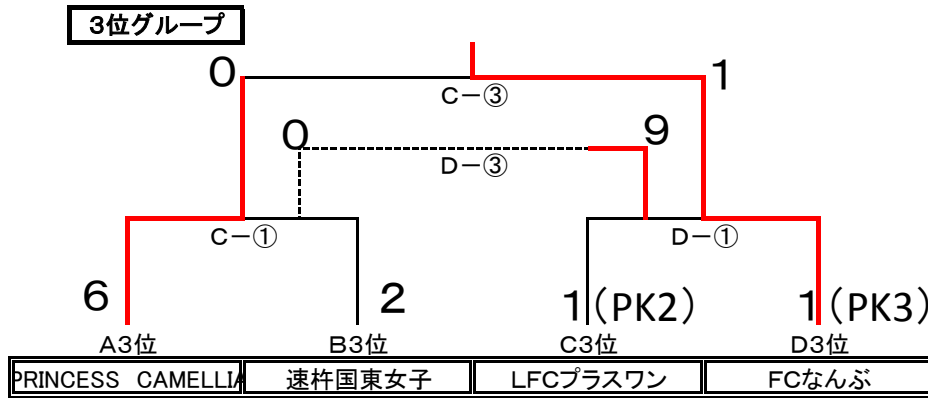

12月1日(日) 各ブロック順位毎のトーナメント戦

1. 組合せ

5

2. 試合時間及びコート

	Aコート
① 9:30	鹿児島ドリームズ - NJSS
② 10:30	ヴィクサーレ沖縄 - FC Balompie
③ 11:30	A①勝者 - B①勝者
④ 12:30	A②勝者 - B②勝者

	Bコート
	長崎U-12 - FCセレジェイラ
	熊本ユナイテッド - スカラブ大分
	A①敗者 - B①敗者
	A②敗者 - B②敗者

	Cコート
	PRINCESS CAMELLIA - 速杵国東女子
	佐賀県選抜A - MELSA熊本
	C①勝者 - D①勝者
	C②勝者 - D②勝者

	Dコート
	LFCプラスワン - FCなんぶ
	広川フラワーズ - 佐賀県選抜B
	C①敗者 - D①敗者
	C②敗者 - D②敗者