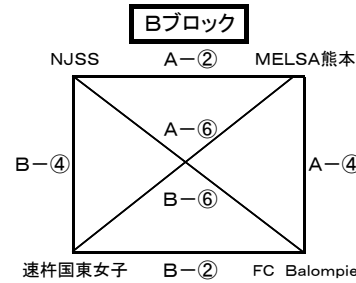

第24回 JFA 九州ガールズ・エイト(U-12)サッカー大会 組合せ表

会場 佐賀県総合運動場 球技場

11月30日(土) 4ブロック毎の総当たり戦

1. 組合せ

2. 試合時間及びコート

		Aコート	
①	10:00	佐賀県選抜A 2-5	鹿児島ドリームズ
②	11:00	NJSS 1-0	MELSA熊本
③	12:00	鹿児島ドリームズ 0-0	ヴィクサーレ沖縄
④	13:00	MELSA熊本 0-0	FC Balompie
⑤	14:00	佐賀県選抜A 0-1	ヴィクサーレ沖縄
⑥	15:00	NJSS 1-1	FC Balompie

	Bコート	
	ヴィクサーレ沖縄 1-1	PRINCESS CAMELLIA
	FC Balompie 6-1	速杵国東女子
	佐賀県選抜A 1-3	PRINCESS CAMELLIA
	NJSS 8-0	速杵国東女子
	鹿児島ドリームズ 3-1	PRINCESS CAMELLIA
	MELSA熊本 2-4	速杵国東女子

	Cコート	
	LFCプラスワン 5-2	広川フラワーズ
	スカラブ大分 9-0	佐賀県選抜B
	広川フラワーズ 0-6	熊本ユナイテッド
	佐賀県選抜B 1-12	FCセレジェイラ
	LFCプラスワン 3-2	熊本ユナイテッド
	スカラブ大分 0-1	FCセレジェイラ

	Dコート	
	熊本ユナイテッド 2-1	長崎U-12
	FCセレジェイラ 2-2	FCなんぶ
	LFCプラスワン 0-1	長崎U-12
	スカラブ大分 1-0	FCなんぶ
	広川フラワーズ 0-7	長崎U-12
	佐賀県選抜B 0-11	FCなんぶ

3. 試合結果

Aブロック	佐賀県選抜A	ヴィクサーレ沖縄	鹿児島ドリームズ	PRINCESS CAMELLIA	勝	分	負	得点	失点	勝点	順位
佐賀県選抜A	-	×0-1	×2-5	×1-3	0	0	3	3	9	0	4
ヴィクサーレ沖縄	○1-0	-	△0-0	△1-1	1	2	0	2	1	5	2
鹿児島ドリームズ	○5-2	△0-0	-	○3-1	2	1	0	8	3	7	1
PRINCESS CAMELLIA	○3-1	△1-1	×1-3	-	1	1	1	5	5	4	3

Cブロック	LFCプラスワン	熊本ユナイテッド	広川フラワーズ	長崎U-12	勝	分	負	得点	失点	勝点	順位
LFCプラスワン	-	○3-2	○5-2	×0-1	2	0	1	8	5	6	3
熊本ユナイテッド	×2-3	-	○6-0	○2-1	2	0	1	10	4	6	2
広川フラワーズ	×2-5	×0-6	-	×0-7	0	0	3	2	18	0	4
長崎U-12	○1-0	×1-2	○7-0	-	2	0	1	9	2	6	1

Bブロック	NJSS	FC Balompie	MELSA熊本	速杵国東女子	勝	分	負	得点	失点	勝点	順位
NJSS	-	△1-1	○1-0	○8-0	2	1	0	10	1	7	1
FC Balompie	△1-1	-	△0-0	○6-1	1	2	0	7	2	5	2
MELSA熊本	×0-1	△0-0	-	×2-4	0	1	2	2	5	1	4
速杵国東女子	×0-8	×1-6	○4-2	-	1	0	2	5	16	3	3

Dブロック	スカラブ大分	FCセレジェイラ	佐賀県選抜B	FCなんぶ	勝	分	負	得点	失点	勝点	順位
スカラブ大分	-	×0-1	○9-0	○1-0	2	0	1	10	1	6	2
FCセレジェイラ	○1-0	-	○12-1	△2-2	2	1	0	15	3	7	1
佐賀県選抜B	×0-9	×1-12	-	×0-11	0	0	3	1	32	0	4
FCなんぶ	×0-1	△2-2	○11-0	-	1	1	1	13	3	4	3