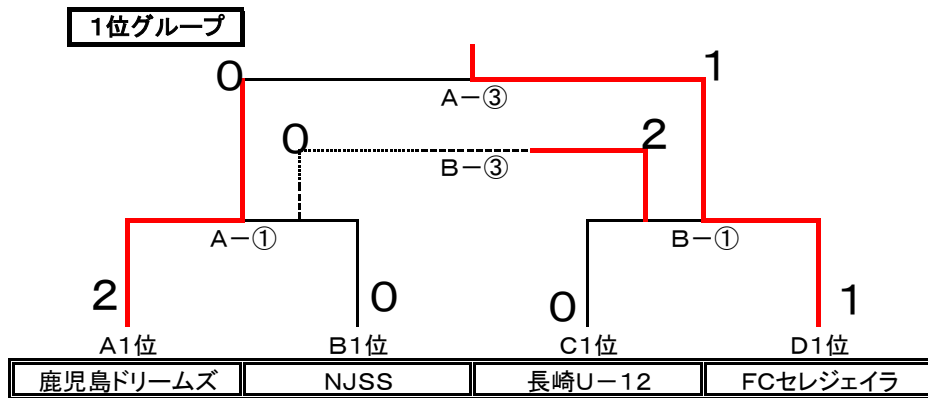

12月1日(日) 各ブロック順位毎のトーナメント戦

1. 組合せ