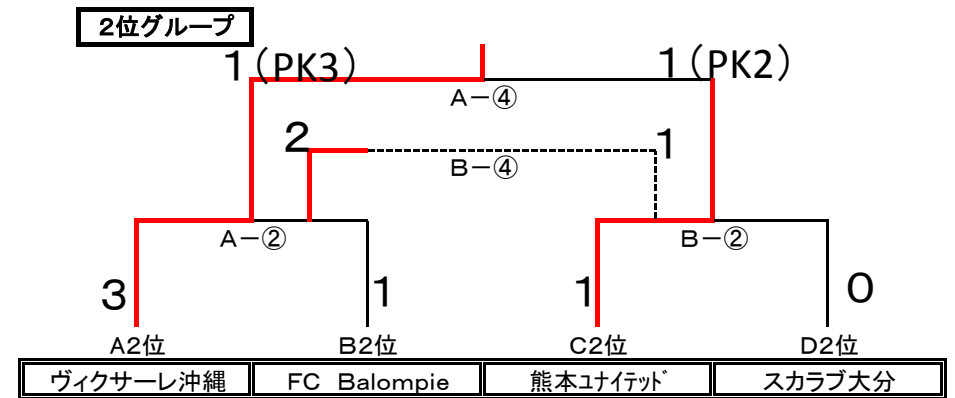

12月1日(日) 各ブロック順位毎のトーナメント戦

1. 組合せ