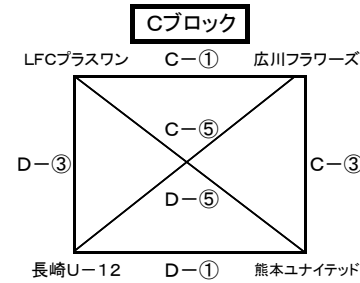

第24回 JFA 九州ガールズ・エイト(U-12)サッカー大会 組合せ表

会場 佐賀県総合運動場 球技場

11月30日(土) 4ブロック毎の総当たり戦

1. 組合せ

2. 試合時間及びコート

		Aコート	
①	10:00	佐賀県選抜A 2-5	鹿児島ドリームズ
②	11:00	NJSS 1-0	MELSA熊本
③	12:00	鹿児島ドリームズ 0-0	ヴィクサーレ沖縄
④	13:00	MELSA熊本 0-0	FC Balompie
⑤	14:00	佐賀県選抜A 0-1	ヴィクサーレ沖縄
⑥	15:00	NJSS 1-1	FC Balompie

	Bコート	
	ヴィクサーレ沖縄 1-1	PRINCESS CAMELLIA
	FC Balompie 6-1	速杵国東女子
	佐賀県選抜A 1-3	PRINCESS CAMELLIA
	NJSS 8-0	速杵国東女子
	鹿児島ドリームズ 3-1	PRINCESS CAMELLIA
	MELSA熊本 2-4	速杵国東女子

	Cコート	
	LFCプラスワン 5-2	広川フラワーズ
	スカラブ大分 9-0	佐賀県選抜B
	広川フラワーズ 0-6	熊本ユナイテッド
	佐賀県選抜B 1-12	FCセレジェイラ
	LFCプラスワン 3-2	熊本ユナイテッド
	スカラブ大分 0-1	FCセレジェイラ

	Dコート	
	熊本ユナイテッド 2-1	長崎U-12
	FCセレジェイラ 2-2	FCなんぶ
	LFCプラスワン 0-1	長崎U-12
	スカラブ大分 1-0	FCなんぶ
	広川フラワーズ 0-7	長崎U-12
	佐賀県選抜B 0-11	FCなんぶ

3. 試合結果

Aブロック	佐賀県選抜A	ヴィクサーレ沖縄	鹿児島ドリームズ	PRINCESS CAMELLIA	勝	分	負	得点	失点	勝点	順位
佐賀県選抜A	-	×0-1	×2-5	×1-3	0	0	3	3	9	0	4
ヴィクサーレ沖縄	○1-0	-	△0-0	△1-1	1	2	0	2	1	5	2
鹿児島ドリームズ	○5-2	△0-0	-	○3-1	2	1	0	8	3	7	1
PRINCESS CAMELLIA	○3-1	△1-1	×1-3	-	1	1	1	5	5	4	3

Cブロック	LFCプラスワン	熊本ユナイテッド	広川フラワーズ	長崎U-12	勝	分	負	得点	失点	勝点	順位
LFCプラスワン	-	○3-2	○5-2	×0-1	2	0	1	8	5	6	3
熊本ユナイテッド	×2-3	-	○6-0	○2-1	2	0	1	10	4	6	2
広川フラワーズ	×2-5	×0-6	-	×0-7	0	0	3	2	18	0	4
長崎U-12	○1-0	×1-2	○7-0	-	2	0	1	9	2	6	1

Bブロック	NJSS	FC Balompie	MELSA熊本	速杵国東女子	勝	分	負	得点	失点	勝点	順位
NJSS	-	△1-1	○1-0	○8-0	2	1	0	10	1	7	1
FC Balompie	△1-1	-	△0-0	○6-1	1	2	0	7	2	5	2
MELSA熊本	×0-1	△0-0	-	×2-4	0	1	2	2	5	1	4
速杵国東女子	×0-8	×1-6	○4-2	-	1	0	2	5	16	3	3

Dブロック	スカラブ大分	FCセレジェイラ	佐賀県選抜B	FCなんぶ	勝	分	負	得点	失点	勝点	順位
スカラブ大分	-	×0-1	○9-0	○1-0	2	0	1	10	1	6	2
FCセレジェイラ	○1-0	-	○12-1	△2-2	2	1	0	15	3	7	1
佐賀県選抜B	×0-9	×1-12	-	×0-11	0	0	3	1	32	0	4
FCなんぶ	×0-1	△2-2	○11-0	-	1	1	1	13	3	4	3