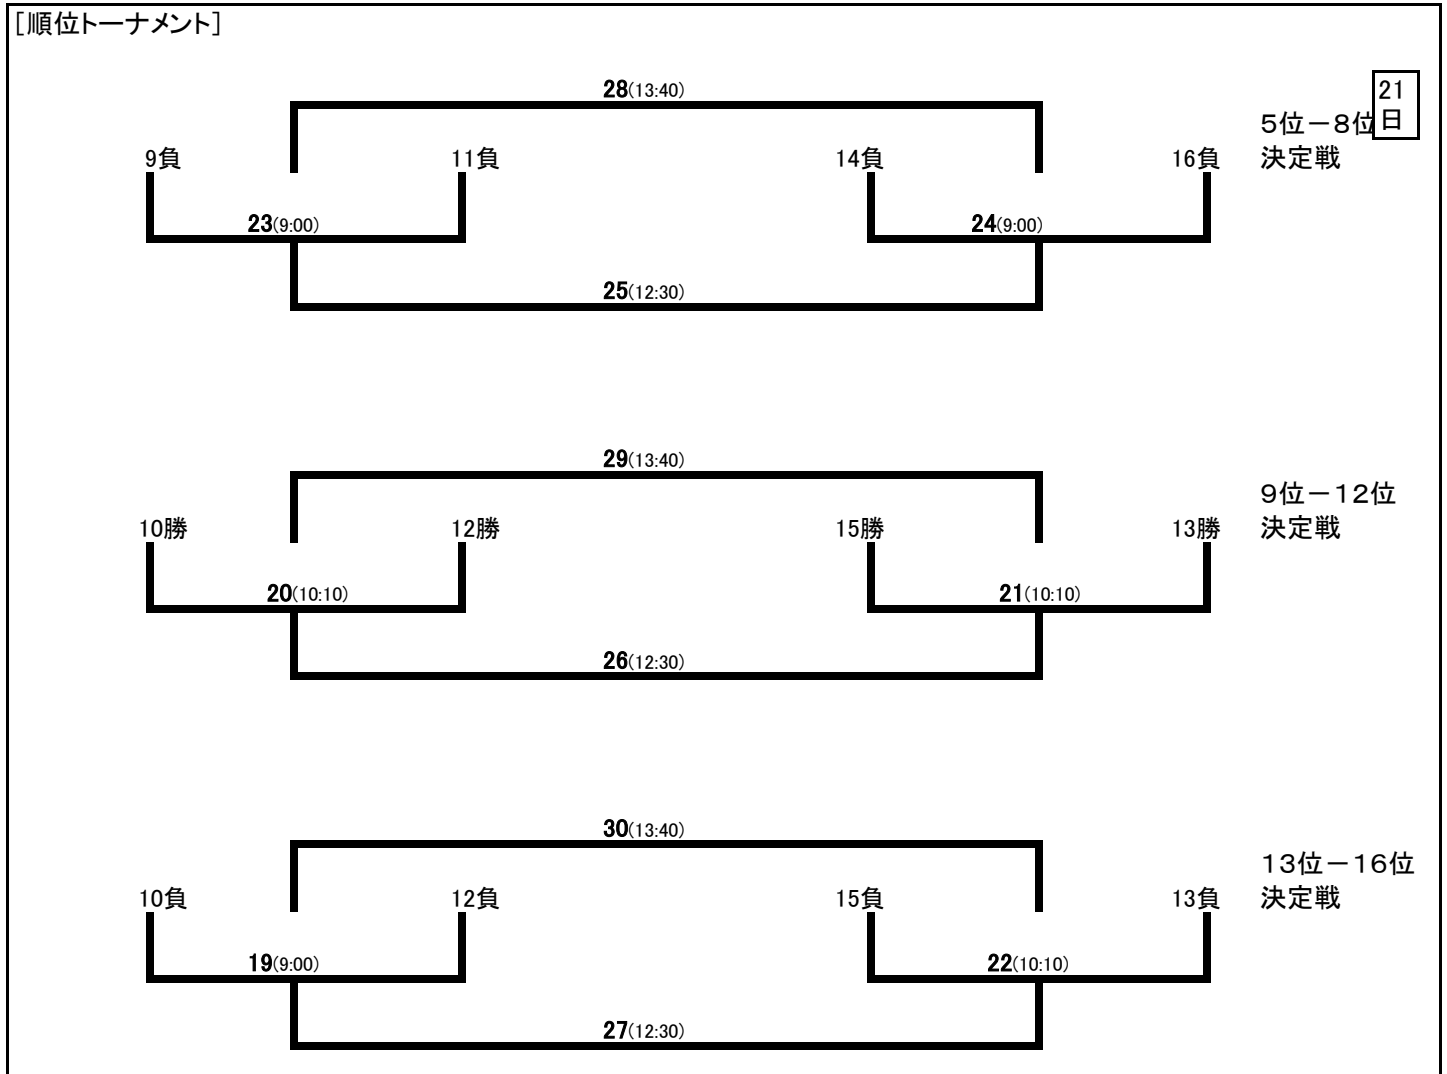

JFAガールズサッカーフェスティバル2013 第19回女子ユース(U-15)サッカーINくまもと 組合せおよび試合時間帯

[決勝トーナメント]

[順位トーナメント]

**【試合要領】**

- 1 試合形式は、16チームによるトーナメント戦方式とする。
- 2 順位決定戦を行い、1位から16位まで順位付けを行なう。
- 3 試合時間は、全て50分(25分-10分-25分)で行なう。
- 4 決勝のみ同点の場合、20分(10分-10分)の延長戦を行い、勝敗を決める。なお、延長戦で決しない時は、PK戦方式によって勝敗を決める。
- 5 決勝以外の試合で同点の場合、PK戦方式によって勝敗を決める。
- 6 試合中の給水タイムは、当日の天候により、各試合前までに競技運営委員によって決定し、チームに通知する。