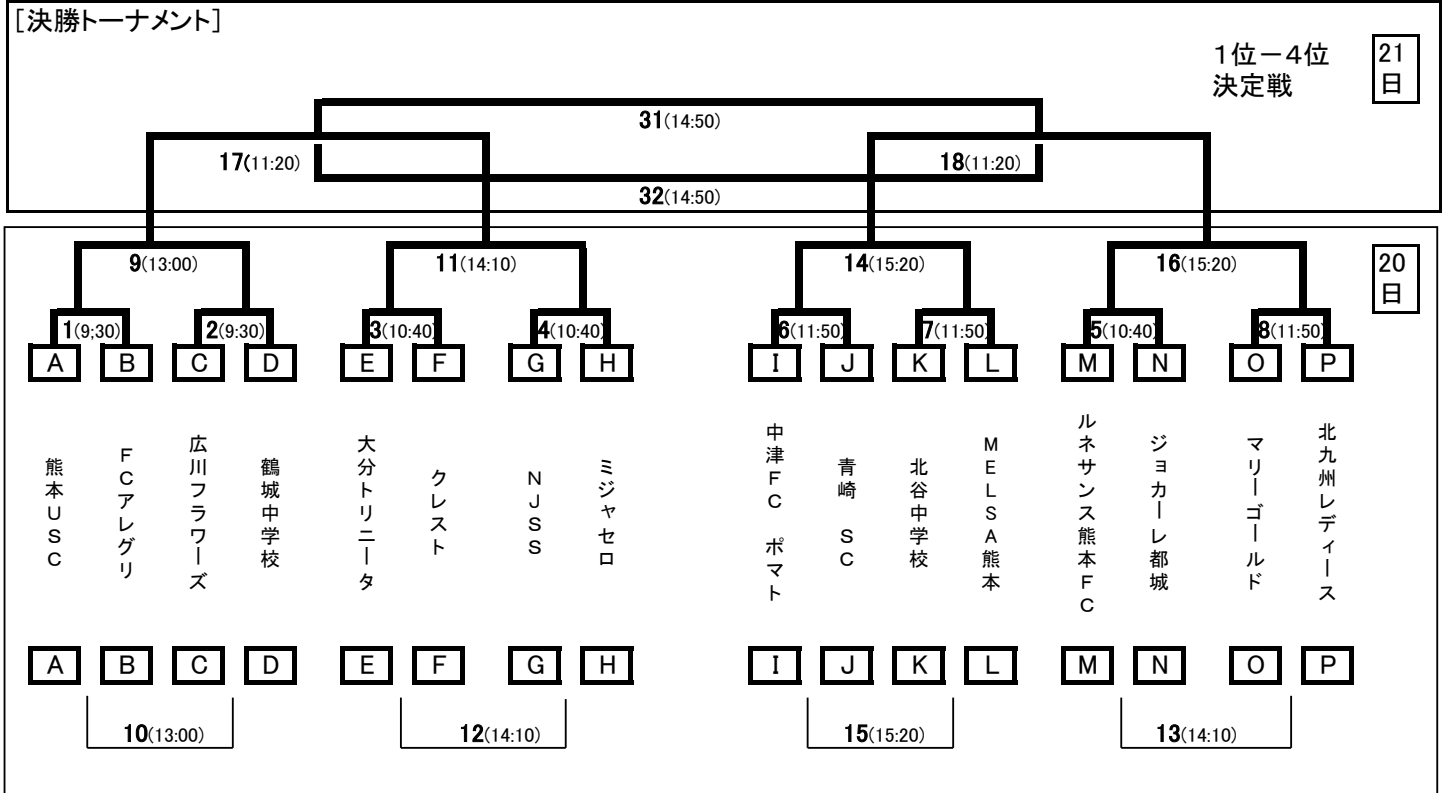

JFAガールズサッカーフェスティバル2013 第19回女子ユース(U-15)サッカーINくまもと 組合せおよび試合時間帯

[決勝トーナメント]

[順位トーナメント]

**【試合要領】**

- 1 試合形式は、16チームによるトーナメント戦方式とする。
- 2 順位決定戦を行い、1位から16位まで順位付けを行なう。
- 3 試合時間は、全て50分(25分-10分-25分)で行なう。
- 4 決勝のみ同点の場合、20分(10分-10分)の延長戦を行い、勝敗を決める。なお、延長戦で決しない時は、PK戦方式によって勝敗を決める。
- 5 決勝以外の試合で同点の場合、PK戦方式によって勝敗を決める。
- 6 試合中の給水タイムは、当日の天候により、各試合前までに競技運営委員によって決定し、チームに通知する。