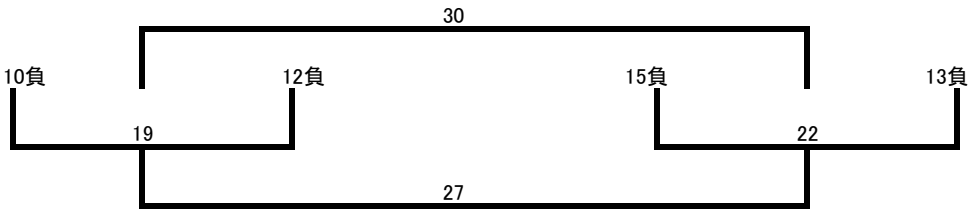

[順位トーナメント]

5位-8位
決定戦

22日

9位-12位
決定戦

13位-16位
決定戦

【試合要領】

- 1 試合形式は、16チームによるトーナメント戦方式とする。
- 2 順位決定戦を行い、1位から16位まで順位付けを行なう。
- 3 試合時間は、全て50分(25分-10分-25分)で行なう。
- 4 決勝のみ同点の場合、20分(10分-10分)の延長戦を行い、勝敗を決める。なお、延長戦で決しない時は、PK戦方式によって勝敗を決める。
- 5 決勝以外の試合で同点の場合、PK戦方式によって勝敗を決める。
- 6 試合中の給水タイムは、当日の天候により、各試合前までに競技運営委員によって決定し、チームに通知する。
- 7 審判は、できるだけ帯同審判(副審のみ)で行なう。