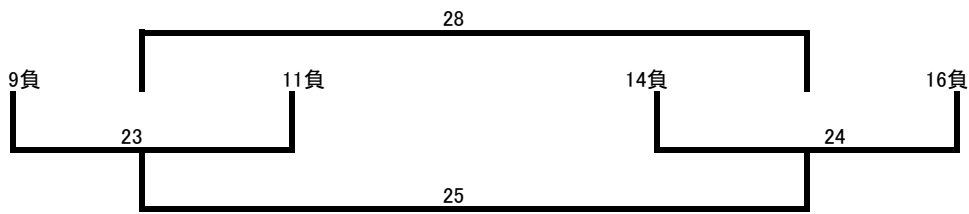

[順位トーナメント]

5位-8位
決定戦

22日

9位-12位
決定戦

13位-16位
決定戦

【試合要領】

- 1 試合形式は、16チームによるトーナメント戦方式とする。
- 2 順位決定戦を行い、1位から16位まで順位付けを行なう。
- 3 試合時間は、全て50分(25分-10分-25分)で行なう。
- 4 決勝のみ同点の場合、20分(10分-10分)の延長戦を行い、勝敗を決める。なお、延長戦で決しない時は、PK戦方式によって勝敗を決める。
- 5 決勝以外の試合で同点の場合、PK戦方式によって勝敗を決める。
- 6 試合中の給水タイムは、当日の天候により、各試合前までに競技運営委員によって決定し、チームに通知する。
- 7 審判は、できるだけ帯同審判(副審のみ)で行なう。