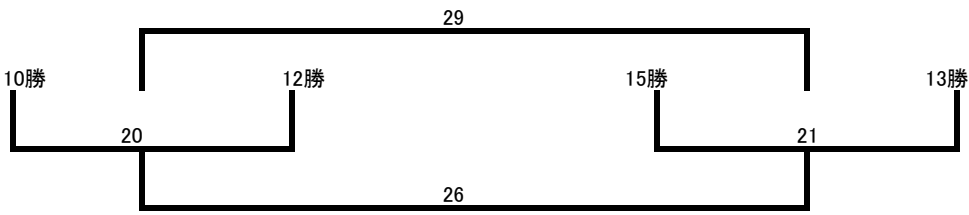

[順位トーナメント]

5位-8位
決定戦

22日

9位-12位
決定戦

13位-16位
決定戦

【試合要領】

- 1 試合形式は、16チームによるトーナメント戦方式とする。
- 2 順位決定戦を行い、1位から16位まで順位付けを行なう。
- 3 試合時間は、全て50分(25分-10分-25分)で行なう。
- 4 決勝のみ同点の場合、20分(10分-10分)の延長戦を行い、勝敗を決める。なお、延長戦で決しない時は、PK戦方式によって勝敗を決める。
- 5 決勝以外の試合で同点の場合、PK戦方式によって勝敗を決める。
- 6 試合中の給水タイムは、当日の天候により、各試合前までに競技運営委員によって決定し、チームに通知する。
- 7 審判は、できるだけ帯同審判(副審のみ)で行なう。