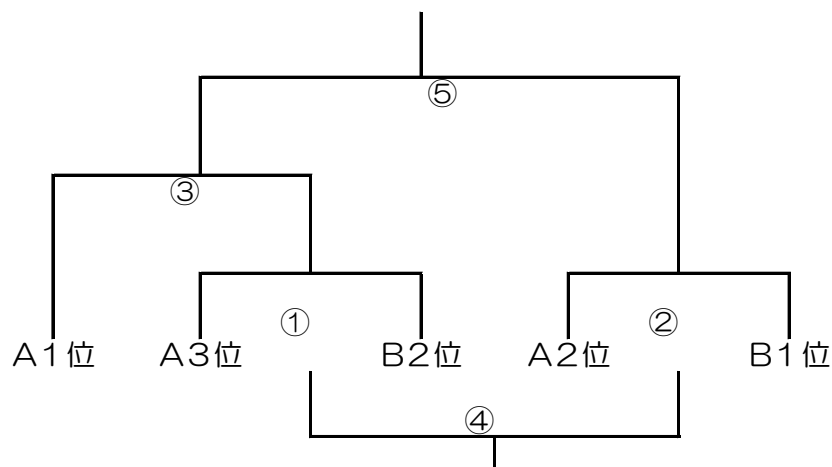

参加チーム

- 1 広川フラワーズFC 福岡県
- 2 PolyphonyLFC 福岡県
- 3 Giocare都城GFC 宮崎県
- 4 NJSS 長崎県
- 5 中津FC POMATO 大分県

※レフリー・アシスタントは、前半HOMEチーム、後半AWAYチームで対応をお願いします。