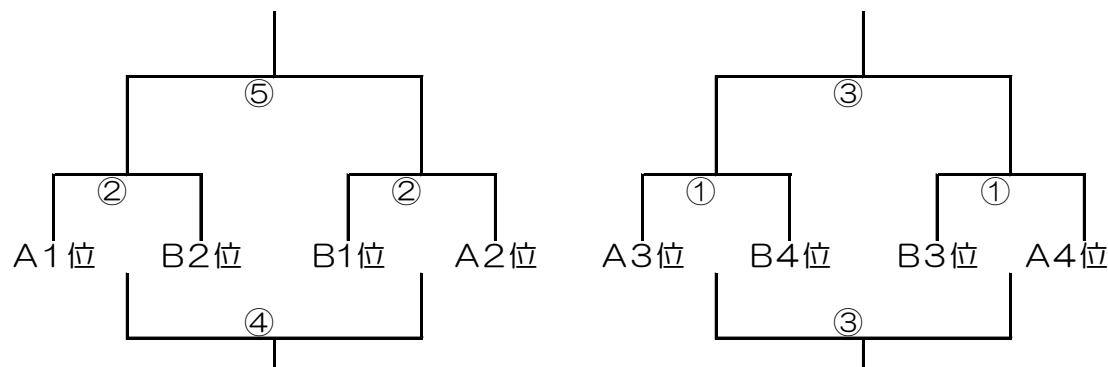

2013なますの郷女子サッカーフェスティバル第3回ポリフォニーカップiniふくつ(組合せ)

11月17日(日)

【U-12】

①	9:30
②	10:30
★	11:15
③	12:00
④★	13:00
⑤	14:00
閉会式	14:50

参加チーム

- 1 春日イーグルス 福岡県
- 2 広川フラワーズFC 福岡県
- 3 FCBalompie 福岡県
- 4 リトル・マーメイド 福岡県
- 5 NJSS 長崎県
- 6 熊本ユナイテッド 熊本県
- 7 中津FC POMATO A 大分県
- 8 中津FC POMATO B 大分県