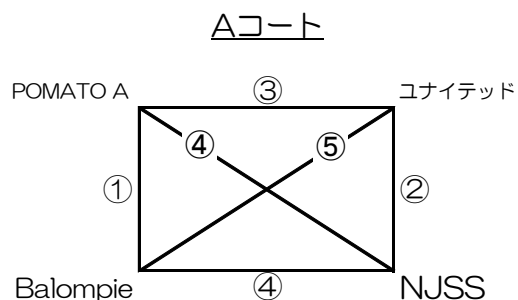

2013なますの郷女子サッカーフェスティバル第3回ポリフォニーカップiniふくつ(組合せ)

11月16日(土)

【U-12】

①	10:30
②	11:20
開会式	12:15
③	12:40
④	13:30
★	14:10
⑥	14:50
⑦	15:40

参加チーム

- |                 |     |
|-----------------|-----|
| 1 春日イーグルス       | 福岡県 |
| 2 広川フラワーズFC     | 福岡県 |
| 3 FCBalompie    | 福岡県 |
| 4 リトル・マーメイド     | 福岡県 |
| 5 NJSS          | 長崎県 |
| 6 熊本ユナイテッド      | 熊本県 |
| 7 中津FC POMATO A | 大分県 |
| 8 中津FC POMATO B | 大分県 |