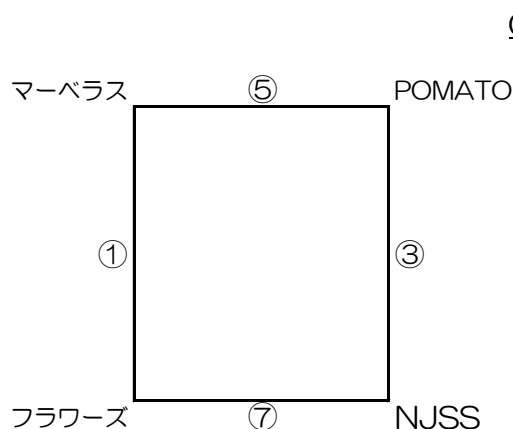

【U-15】

①	9:30
②	10:30
③	11:30
④	12:30
⑤	13:30
⑥	14:30
⑦	15:30
⑧	16:30

※開会式は行いません

参加チーム

1 春日イーグルス	福岡県
2 広川フラワーズFC	福岡県
3 マーベラス福岡FC	福岡県
4 PolyphonyLFC	福岡県
5 Giocare都城GFC	宮崎県
6 NJSS	長崎県
7 中津FC POMATO	大分県
8 FCKマリーゴールド	熊本県

※レフリー・アシスタントは、前半HOMEチーム、後半AWAYチームで対応をお願いします。