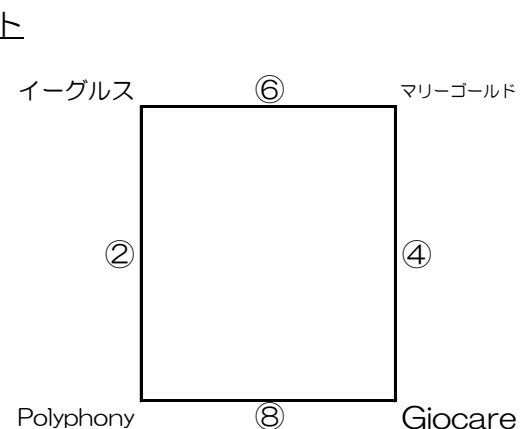

【U-15】

①	9:30
②	10:30
③	11:30
④	12:30
⑤	13:30
⑥	14:30
⑦	15:30
⑧	16:30

※開会式は行いません

参加チーム

1 春日イーグルス	福岡県
2 広川フラワーズFC	福岡県
3 マーベラス福岡FC	福岡県
4 PolyphonyLFC	福岡県
5 Giocare都城GFC	宮崎県
6 NJSS	長崎県
7 中津FC POMATO	大分県
8 FCKマリーゴールド	熊本県

※レフリー・アシスタントは、前半HOMEチーム、後半AWAYチームで対応をお願いします。