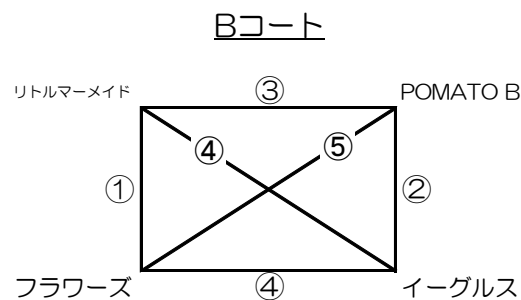

2013なますの郷女子サッカーフェスティバル第3回ポリフォニーカップiniふくつ(組合せ)

11月16日(土)

【U-12】

①	10:30
②	11:20
開会式	12:15
③	12:40
④	13:30
★	14:10
⑥	14:50
⑦	15:40

参加チーム

- |                 |     |
|-----------------|-----|
| 1 春日イーグルス       | 福岡県 |
| 2 広川フラワーズFC     | 福岡県 |
| 3 FCBalompie    | 福岡県 |
| 4 リトル・マーメイド     | 福岡県 |
| 5 NJSS          | 長崎県 |
| 6 熊本ユナイテッド      | 熊本県 |
| 7 中津FC POMATO A | 大分県 |
| 8 中津FC POMATO B | 大分県 |