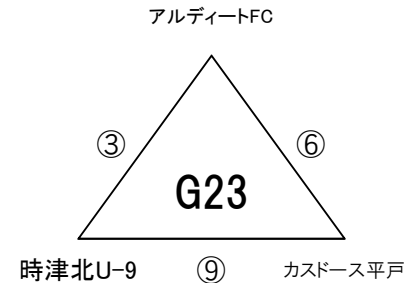

【注意事項】 **会場の都合により、今回は開会式を開催いたしません。**

※ 審判については相互審判となっておりますので、対戦チーム同士で協議して決定してください。

ソフトバンクショップ杯 エフエム長崎 U-10 キッズサッカーフェスティバル

2月25日(土)大会1日目

【大瀬戸総合グラウンド:芝(A)】

【大瀬戸総合グラウンド:芝(B)】

【試合開始】 ① 10:00～ ② 10:30～ ③ 11:00～ ④ 11:30～ ⑤ 12:00～ ⑥ 12:30～
⑦ 13:00～ ⑧ 13:30～ ⑨ 14:00～ ⑩ 14:30～ ⑪ 15:00～ ⑫ 15:30～